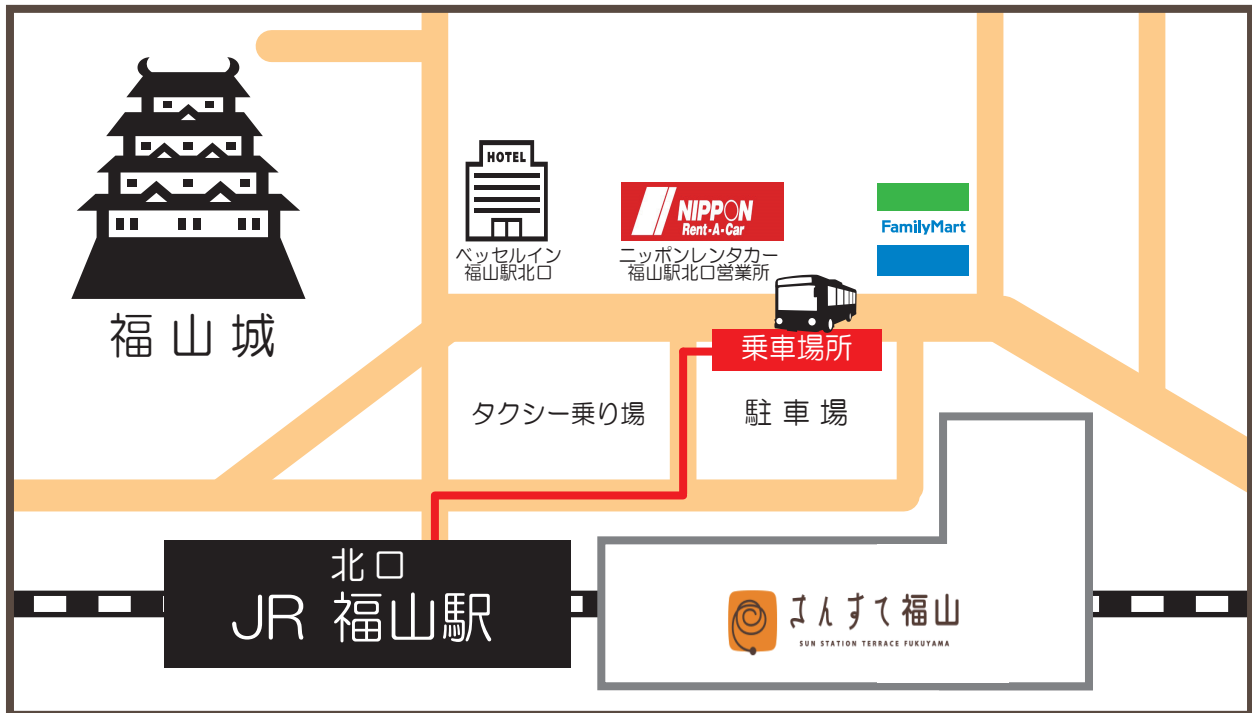

シャトルバスのご案内

無料シャトルバス（福山駅北口）より所要時間約 30 分
【完全予約制】でございます。

お迎え 福山駅発→鞆の浦着

福山駅発	ホテル鳴風亭着	景勝館漣亭着	汀邸遠音近音着
12:00	12:30	12:33	12:38
14:40	15:10	15:13	15:18
16:10	16:40	16:43	16:48

お送り 鞆の浦発→福山駅北口

汀邸遠音近音発	景勝館漣亭発	ホテル鳴風亭発	福山駅着
8:55	9:00	9:03	9:33
10:05	10:10	10:13	10:43
11:15	11:20	11:23	11:53
14:02	14:07	14:10	14:40
15:10	15:13	15:16	15:46

※ご利用の場合は、前日までの**完全予約制**とさせていただきます。

ご予約状況により、当日運行しないお時間もございますのでご了承くださいませ。

※無料シャトルバスにつきましては、姉妹旅館を含めたバスになりますので、定刻出発でお願いをしております。

※乗車口から新幹線乗車ホームまで約 10 分程度かかってまいります。

※道路状況により運航に遅れが生じる場合がございます。ご理解・ご了承の程宜しくお願い致します。